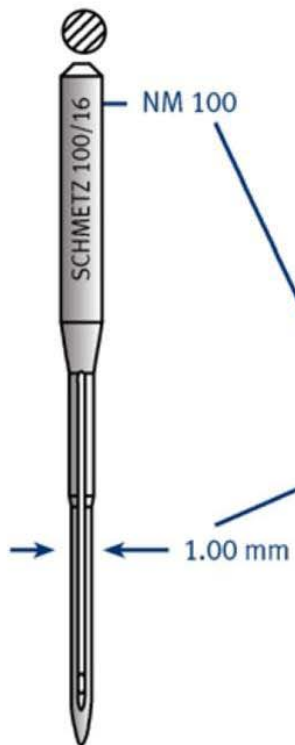

SERVICEHOUSE

NM	SINGER/ Asia	Union Special	System 292	System 459 R	Schiffli Needles	Hook Needles	US Blind. short 251	long 251 lg	Lewis curved	straight	Merrow
35	2		23	22							
40	3		22	21							
45	4		21	20							
50	5		20	19							
55	6	022	18	18							3/0
60	8		16	17		2/0			2		2/0
65	9	025	14	16			0				0
70	10	027	13	15	2/0	1	1/2	05	2 1/2	10	1
75	11	029	12	14			1	10			
80	12	032	11	13	0	2	1 1/2	15	3	12	2
85	13		10				2	20			
90	14	036	9	12	1	3	2 1/2	25	3 1/2	14	3
95	15		8				3	30			
100	16	040	7	11	2	4	3 1/2	35	4	16	4
105	17							40			
110	18	044	6	10	3	5	4	45	4 1/2	18	5
120	19	048	4	9		6	4 1/2	55	5	19	6
125	20	049								20	
130	21		3	8	4	7	5				7
140	22	054	2	7	5	8	5 1/2		5 1/2		
150		060	1	6			6		6		8
160	23		0		6						
180	24	073							7		
200	25	080									